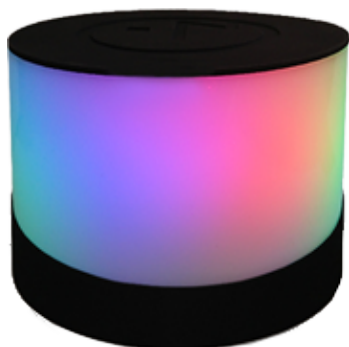

LIGHT HUB cod.9.000.029

Il nostro cloud. La tua casa.

Ezon.io Light Hub è un dispositivo multifunzionale che combina una lampada LED RGB dal design ambientale e funzionalità basate su cloud come "ezon.io Worldwide" e l'integrazione dell'assistente vocale per fornitori come Amazon Alexa. Permette all'ecosistema ezon.io installato nella tua casa di comunicare con l'esterno e viceversa.

Puoi, per esempio, **dimmerare le lampade Illunaluce x ezon.io** direttamente grazie al tuo assistente vocale preferito.

Cod. prodotto:	9.000.0029
Dimensione:	diametro 103mm - altezza 68mm
Connettore alimentazione:	Micro USB tipo B
Cavo e alimentatore:	inclusi
WiFi:	2.4GHz b/g/n
Connessione Internet:	necessaria
Garanzia:	2 anni